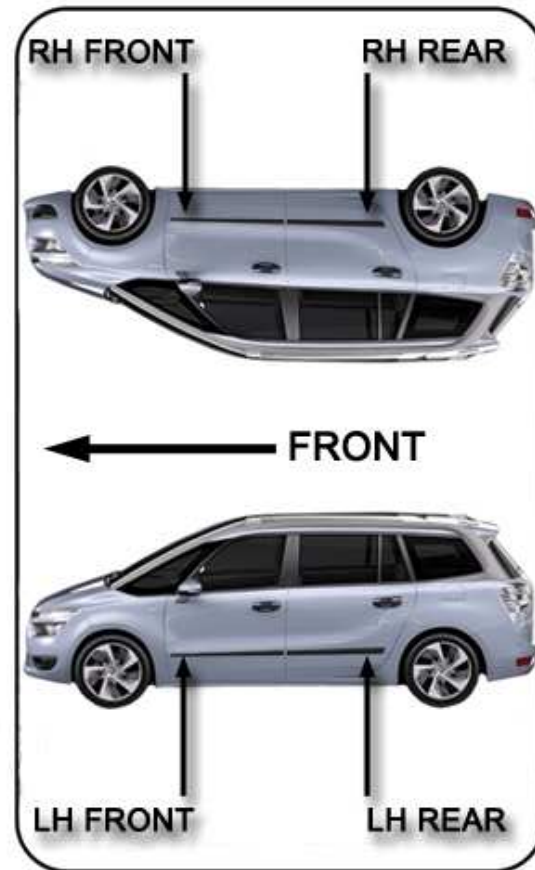

Citroën Grand C4 Picasso 2013↑

PU Side Mouldings

Degrease/entletten/degraisser/ontvetten
Alcohol/Alkohol/Alcool/Alcohol

1

20-40 °C

2

3

4