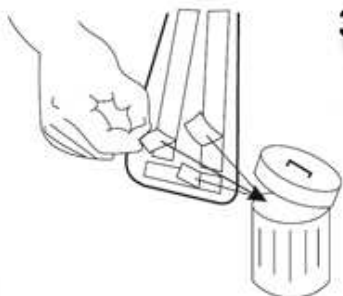

Alfa Romeo MiTo 2008↑ PU Side Mouldings

Degrease/entetten/degraisser/ontvetten
Alcohol/Alkohol/Alcool/Alcohol **1**

20-40 °C **2**

3

4

ledere cm goed aandrukken !!
Press very carefully every cm !!
Sehr fest andrucken jeden cm !!